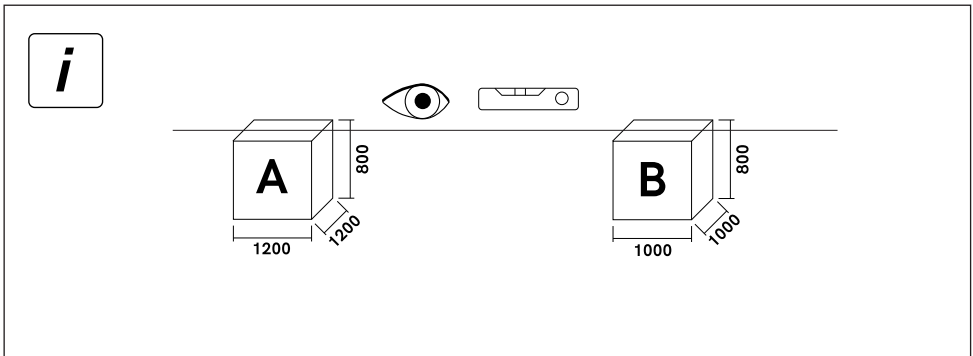

Twin ACTIVE 6000

TAY-TWINACT6000-LF-v2.21

EN1176-1:2017 | EN1176-11:2014

2-3	
4-6	
7	
8-11	
13-21	

x2

6000mm

1 : Mast

65kG

x2

2.1 : Dome

x1

2.2 : Net

1

2

2

A