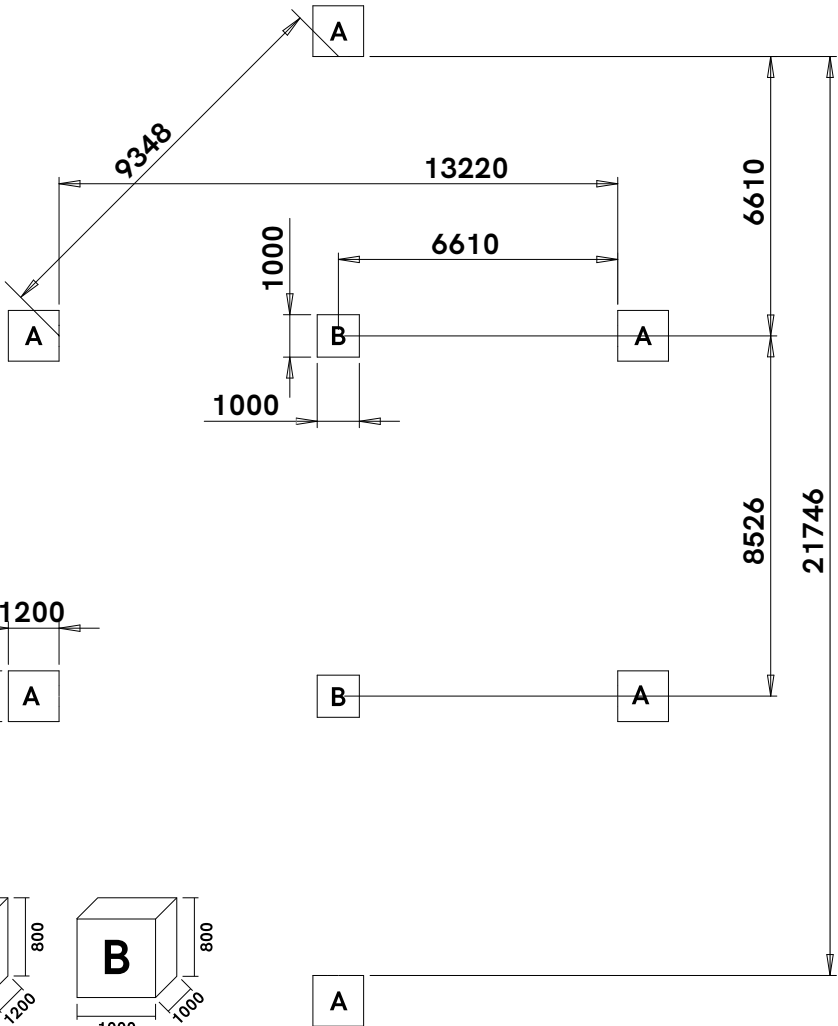

Twin ACTIVE 6000

TAY-TWINACT6000-LF-v2.21

EN1176-1:2017 | EN1176-11:2014

2-3	
4-6	
7	
8-11	
13-21	

x2

6000mm

1 : Mast

65kG

x2

2.1 : Dome

x1

2.2 : Net

1

2

2

A

2

2

B

3.6

7 x 24h

3

3

Tayplay Ltd