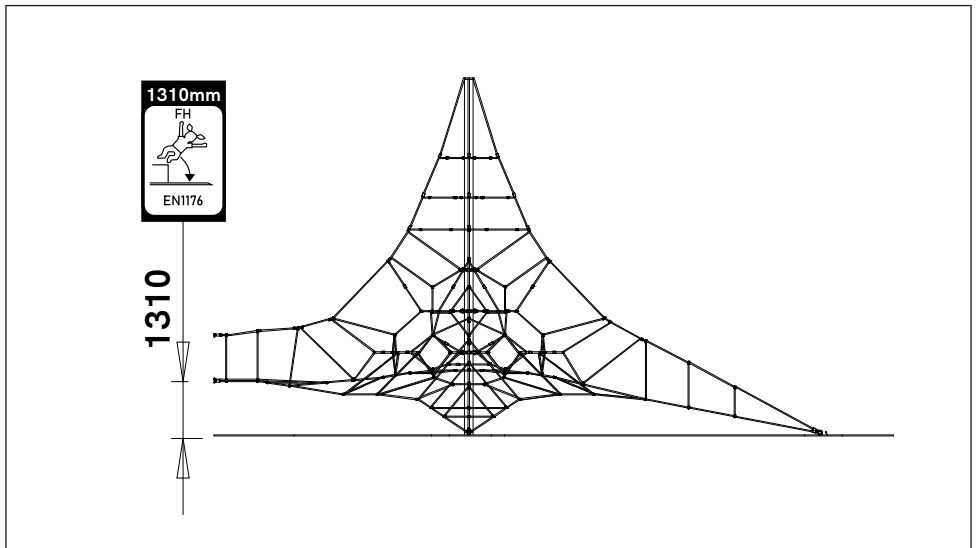

Twin ACTIVE 6000

TAY-TWINACT6000-LF-v2.21

EN1176-1:2017 | EN1176-11:2014

2-3	
4-6	
7	
8-11	
13-21	

x2

6000mm

1 : Mast

65kG

x2

2.1 : Dome

x1

2.2 : Net

1

2

2

A